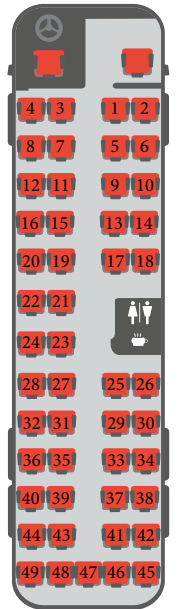

März							
MO	DI	MI	DO	FR	SA	SO	
9	24	25	26	27	28	1	2
10	3	4	5	6	7	8	9
11	10	11	12	13	14	15	16
12	17	18	19	20	21	22	23
13	24	25	26	27	28	29	30
14	31	1	2	3	4	5	6

April							
MO	DI	MI	DO	FR	SA	SO	
14	31	1	2	3	4	5	6
15	7	8	9	10	11	12	13
16	14	15	16	17	18	19	20
17	21	22	23	24	25	26	27
18	28	29	30	1	2	3	4
19	5	6	7	8	9	10	11

Mai							
MO	DI	MI	DO	FR	SA	SO	
17	28	29	30	1	2	3	4
18	5	6	7	8	9	10	11
19	12	13	14	15	16	17	18
20	19	20	21	22	23	24	25
21	26	27	28	29	30	31	1
22	2	3	4	5	6	7	8

Juni							
MO	DI	MI	DO	FR	SA	SO	
22	26	27	28	29	30	31	1
23	2	3	4	5	6	7	8
24	9	10	11	12	13	14	15
25	16	17	18	19	20	21	22
26	23	24	25	26	27	28	29
27	30	1	2	3	4	5	6

Juli							
MO	DI	MI	DO	FR	SA	SO	
27	30	1	2	3	4	5	6
28	7	8	9	10	11	12	13
29	14	15	16	17	18	19	20
30	21	22	23	24	25	26	27
31	28	29	30	31	1	2	3
32	4	5	6	7	8	9	10

August							
MO	DI	MI	DO	FR	SA	SO	
31	28	29	30	31	1	2	3
32	4	5	6	7	8	9	10
33	11	12	13	14	15	16	17
34	18	19	20	21	22	23	24
35	25	26	27	28	29	30	31
36	1	2	3	4	5	6	7

September							
MO	DI	MI	DO	FR	SA	SO	
35	25	26	27	28	29	30	31
36	1	2	3	4	5	6	7
37	8	9	10	11	12	13	14
38	15	16	17	18	19	20	21
39	22	23	24	25	26	27	28
40	29	30	1	2	3	4	5

Oktober							
MO	DI	MI	DO	FR	SA	SO	
40	29	30	1	2	3	4	5
41	6	7	8	9	10	11	12
42	13	14	15	16	17	18	19
43	20	21	22	23	24	25	26
44	27	28	29	30	31	1	2
45	3	4	5	6	7	8	9

November							
MO	DI	MI	DO	FR	SA	SO	
44	27	28	29	30	31	1	2
45	3	4	5	6	7	8	9
46	10	11	12	13	14	15	16
47	17	18	19	20	21	22	23
48	24	25	26	27	28	29	30
49	1	2	3	4	5	6	7

Dezember							
MO	DI	MI	DO	FR	SA	SO	
48	24	25	26	27	28	29	30
49	1	2	3	4	5	6	7
50	8	9	10	11	12	13	14
51	15	16	17	18	19	20	21
52	22	23	24	25	26	27	28
1	29	30	31	1	2	3	4

Platzverteilung

Platzverteilung in unserem Reisebus:

Bitte beachten Sie, dass die Platzverteilung nach Eingang der Buchung erfolgt. Einen Rechtsanspruch können wir Ihnen nicht geben.

Frühes Buchen sichert gute Plätze.