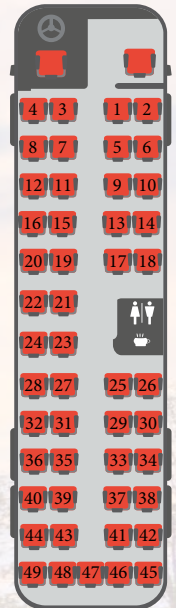

Februar						
MO	DI	MI	DO	FR	SA	SO
5	29	30	31	1	2	3
6	5	6	7	8	9	10
7	12	13	14	15	16	17
8	19	20	21	22	23	24
9	26	27	28	29	1	2
10	4	5	6	7	8	9

März						
MO	DI	MI	DO	FR	SA	SO
9	26	27	28	29	1	2
10	4	5	6	7	8	9
11	11	12	13	14	15	16
12	18	19	20	21	22	23
13	25	26	27	28	29	30
14	1	2	3	4	5	6

April						
MO	DI	MI	DO	FR	SA	SO
14	1	2	3	4	5	6
15	8	9	10	11	12	13
16	15	16	17	18	19	20
17	22	23	24	25	26	27
18	29	30	1	2	3	4
19	6	7	8	9	10	11

Mai						
MO	DI	MI	DO	FR	SA	SO
17	29	30	1	2	3	4
18	6	7	8	9	10	11
19	13	14	15	16	17	18
20	20	21	22	23	24	25
21	27	28	29	30	31	1
22	3	4	5	6	7	8

Juni						
MO	DI	MI	DO	FR	SA	SO
22	27	28	29	30	31	1
23	3	4	5	6	7	8
24	10	11	12	13	14	15
25	17	18	19	20	21	22
26	24	25	26	27	28	29
27	1	2	3	4	5	6

Juli						
MO	DI	MI	DO	FR	SA	SO
27	1	2	3	4	5	6
28	8	9	10	11	12	13
29	15	16	17	18	19	20
30	22	23	24	25	26	27
31	29	30	31	1	2	3
32	5	6	7	8	9	10

August						
MO	DI	MI	DO	FR	SA	SO
31	29	30	31	1	2	3
32	5	6	7	8	9	10
33	12	13	14	15	16	17
34	19	20	21	22	23	24
35	26	27	28	29	30	31
36	2	3	4	5	6	7

September						
MO	DI	MI	DO	FR	SA	SO
35	26	27	28	29	30	1
36	2	3	4	5	6	7
37	9	10	11	12	13	14
38	16	17	18	19	20	21
39	23	24	25	26	27	28
40	30	1	2	3	4	5

Oktober						
MO	DI	MI	DO	FR	SA	SO
40	30	1	2	3	4	5
41	7	8	9	10	11	12
42	14	15	16	17	18	19
43	21	22	23	24	25	26
44	28	29	30	31	1	2
45	4	5	6	7	8	9

November						
MO	DI	MI	DO	FR	SA	SO
44	28	29	30	31	1	2
45	4	5	6	7	8	9
46	11	12	13	14	15	16
47	18	19	20	21	22	23
48	25	26	27	28	29	30
49	2	3	4	5	6	7

Dezember						
MO	DI	MI	DO	FR	SA	SO
48	25	26	27	28	29	30
49	2	3	4	5	6	7
50	9	10	11	12	13	14
51	16	17	18	19	20	21
52	23	24	25	26	27	28
1	30	31	1	2	3	4

Platzverteilung

Platzverteilung in unserem Reisebus:

Bitte beachten Sie, dass die Platzverteilung nach Eingang der Buchung erfolgt. Einen Rechtsanspruch können wir Ihnen nicht geben.

Frühes Buchen sichert gute Plätze.